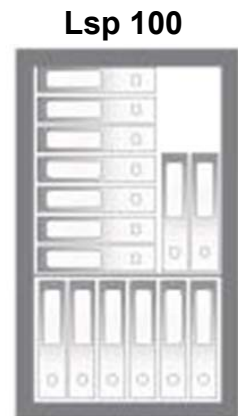

Dzięki unikalnej konstrukcji kąt otwarcia drzwi wynosi **180°**, co pozwala uzyskać w pełni **swobodny dostęp** do wnętrza sejfów.

41-200 Sosnowiec ul. Kombajnistów 1F
tel. (32) 263-62-60 fax. (32) 298-58-09